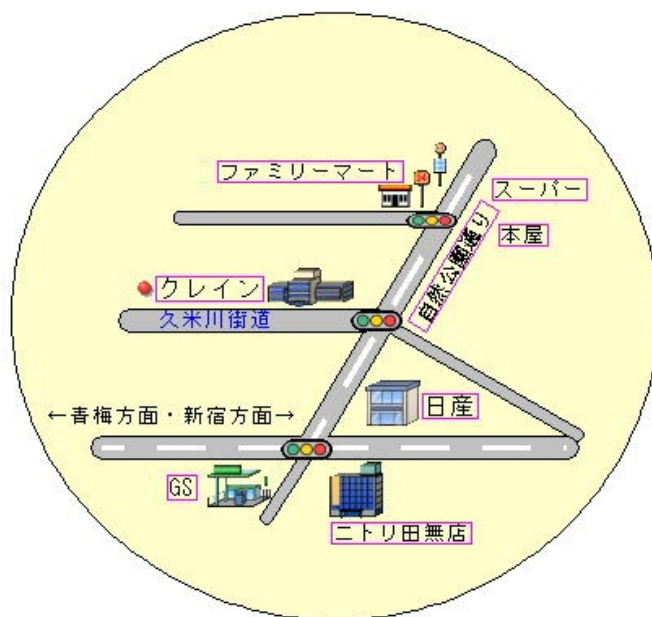

特別養護老人ホーム クレインへのアクセス

バスをご利用の場合

西武新宿線田無駅北口より、1番乗り場「南沢5丁目経由ひばりヶ丘駅行き」に乗車して頂き、西原グリーンハイツ前で下車して頂きますと、西原ファミリーマート前です。直ぐ手前の信号を含み、2つ信号を戻り（50～60メートル）右へ曲がって頂き、直ぐに右側に建物が見えます。（グリーン屋根の屋根）バス停から約2分程度です。

お車の場合

新青梅街道を新宿方面から走行した場合、左に家具センターニトリ・右側に日産自動車販売のショールームのある信号機を右折（右折ラインあり）「西原自然通り」へ入り、最初の信号機を左折しますと直ぐに右側に建物があります。（グリーン屋根がクレインです）

下図の拡大図